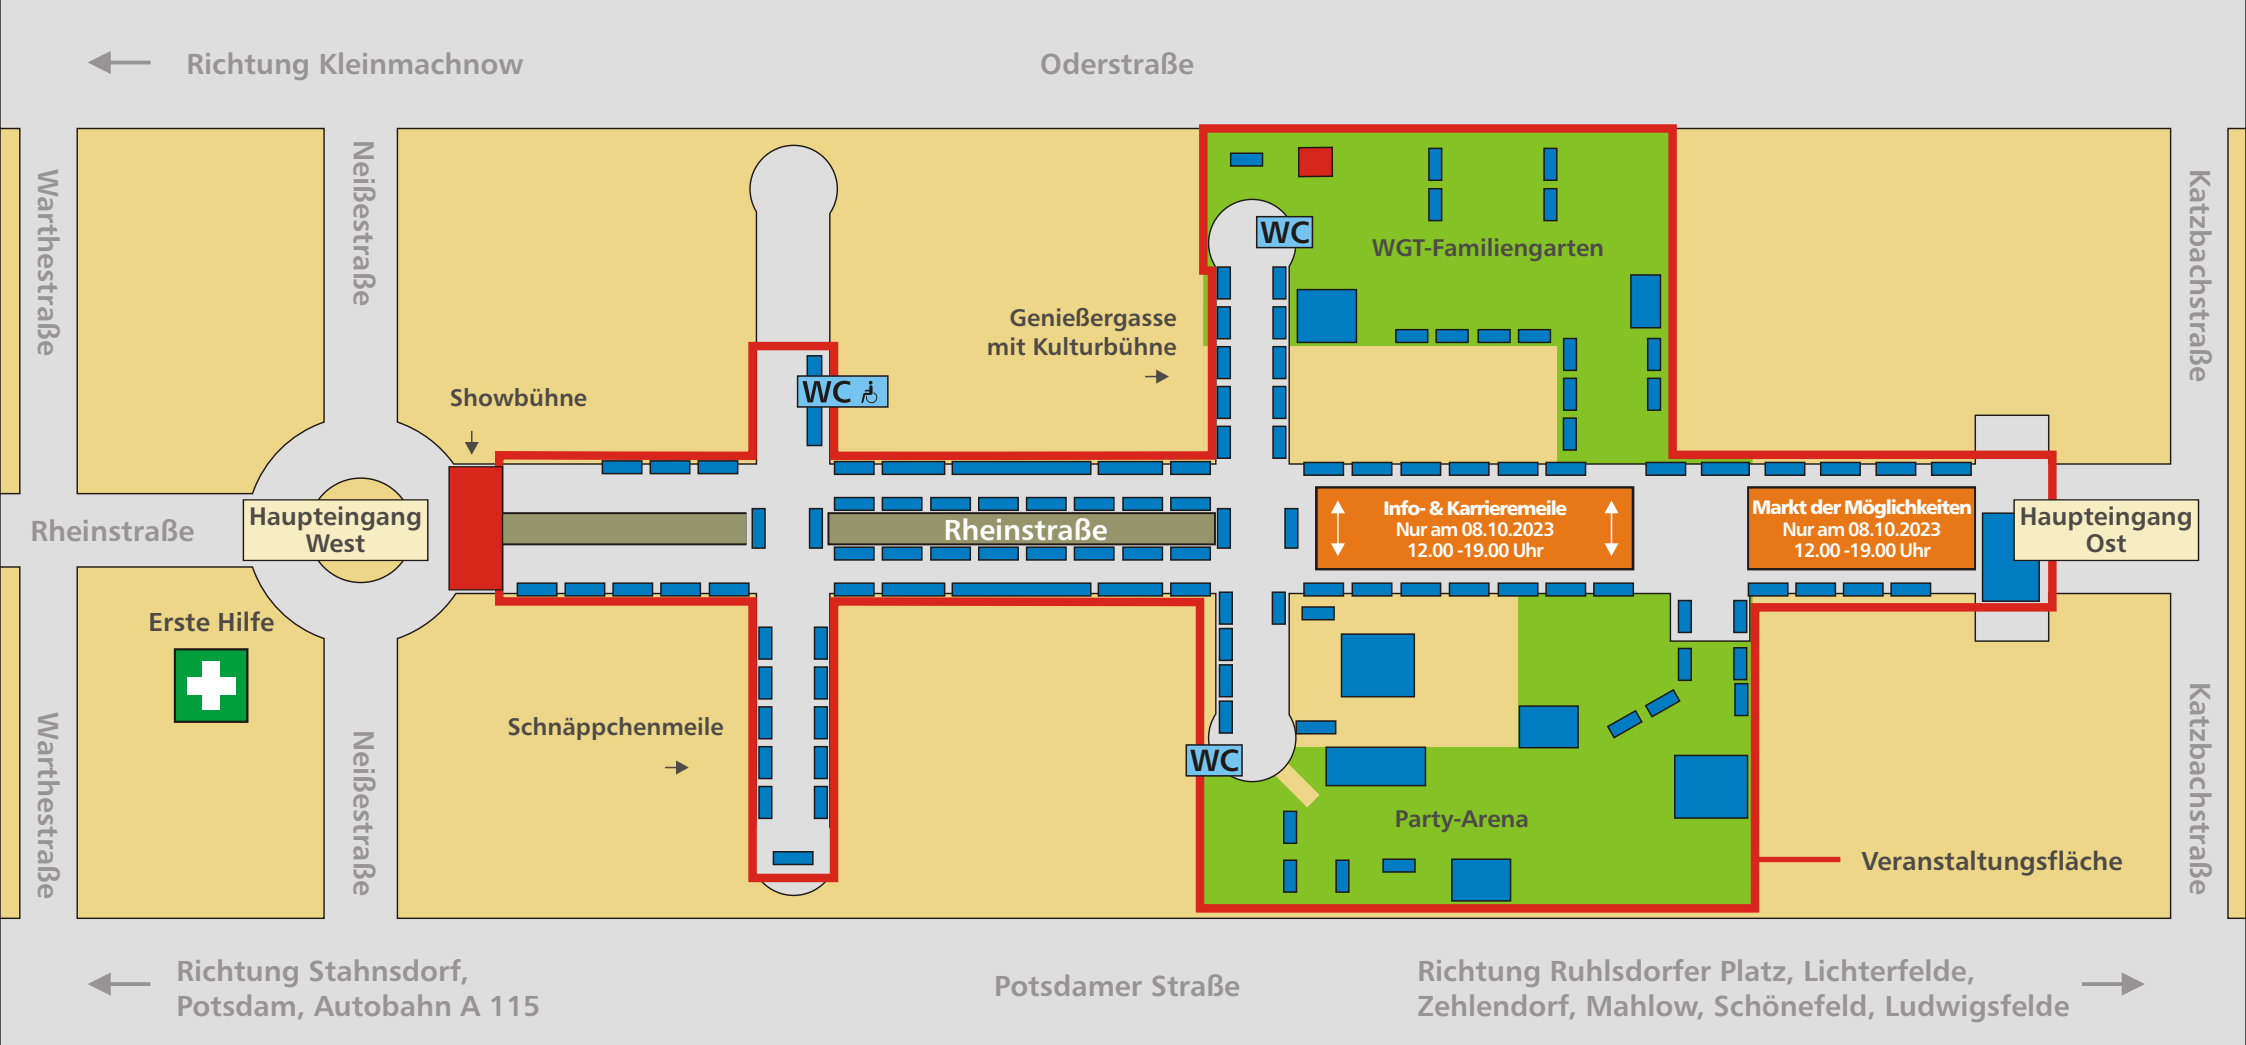

## Schematischer Lageplan

Rheinstraße, 14513 Teltow

### Festzeiten

Freitag	06.10.2023	16.00 – 24.00 Uhr
Samstag	07.10.2023	12.00 – 24.00 Uhr
Sonntag	08.10.2023	12.00 – 22.00 Uhr

Begrenzte Parkplätze!  
Bitte nutzen Sie die  
öffentlichen Verkehrsmittel!

**EINTRITT  
FREI!**

**BUS**  
Haltestelle  
Warthestraße

**S**  
Richtung S-Bahnhof Teltow,  
20 min Fußweg