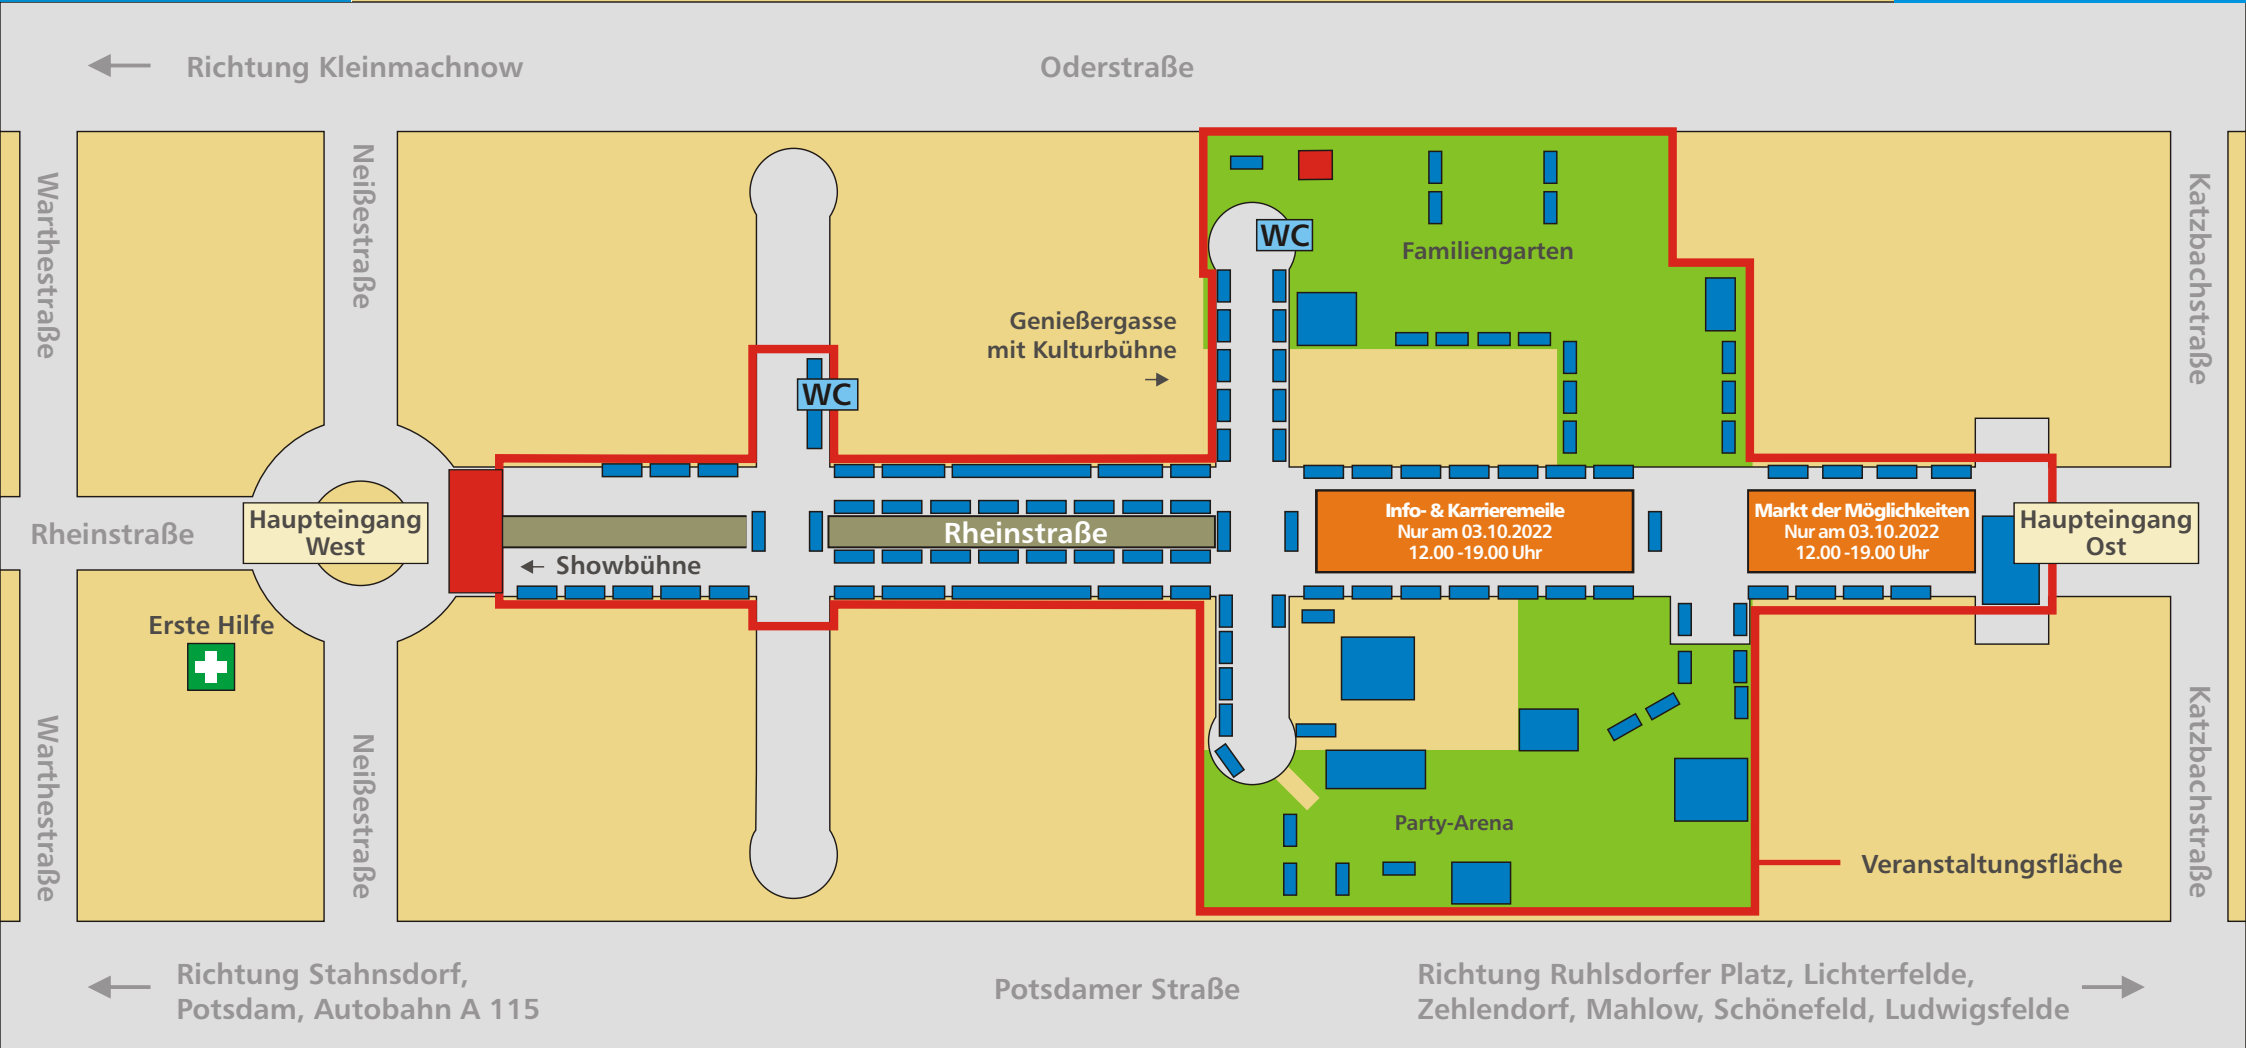

Schematischer Lageplan

Rheinstraße, 14513 Teltow

Festzeiten

Samstag	01.10.2022	12.00 – 24.00 Uhr
Sonntag	02.10.2022	12.00 – 24.00 Uhr
Montag	03.10.2022	12.00 – 22.00 Uhr

Begrenzte Parkplätze!
Bitte nutzen Sie die
öffentlichen Verkehrsmittel!

**EINTRITT
FREI!**

← Richtung Stahnsdorf,
Potsdam, Autobahn A 115

Richtung Ruhlsdorfer Platz, Lichterfelde,
Zehlendorf, Mahlow, Schönefeld, Ludwigsfelde →

Haltestelle
Warthestraße

Richtung S-Bahnhof Teltow,
20 min Fußweg