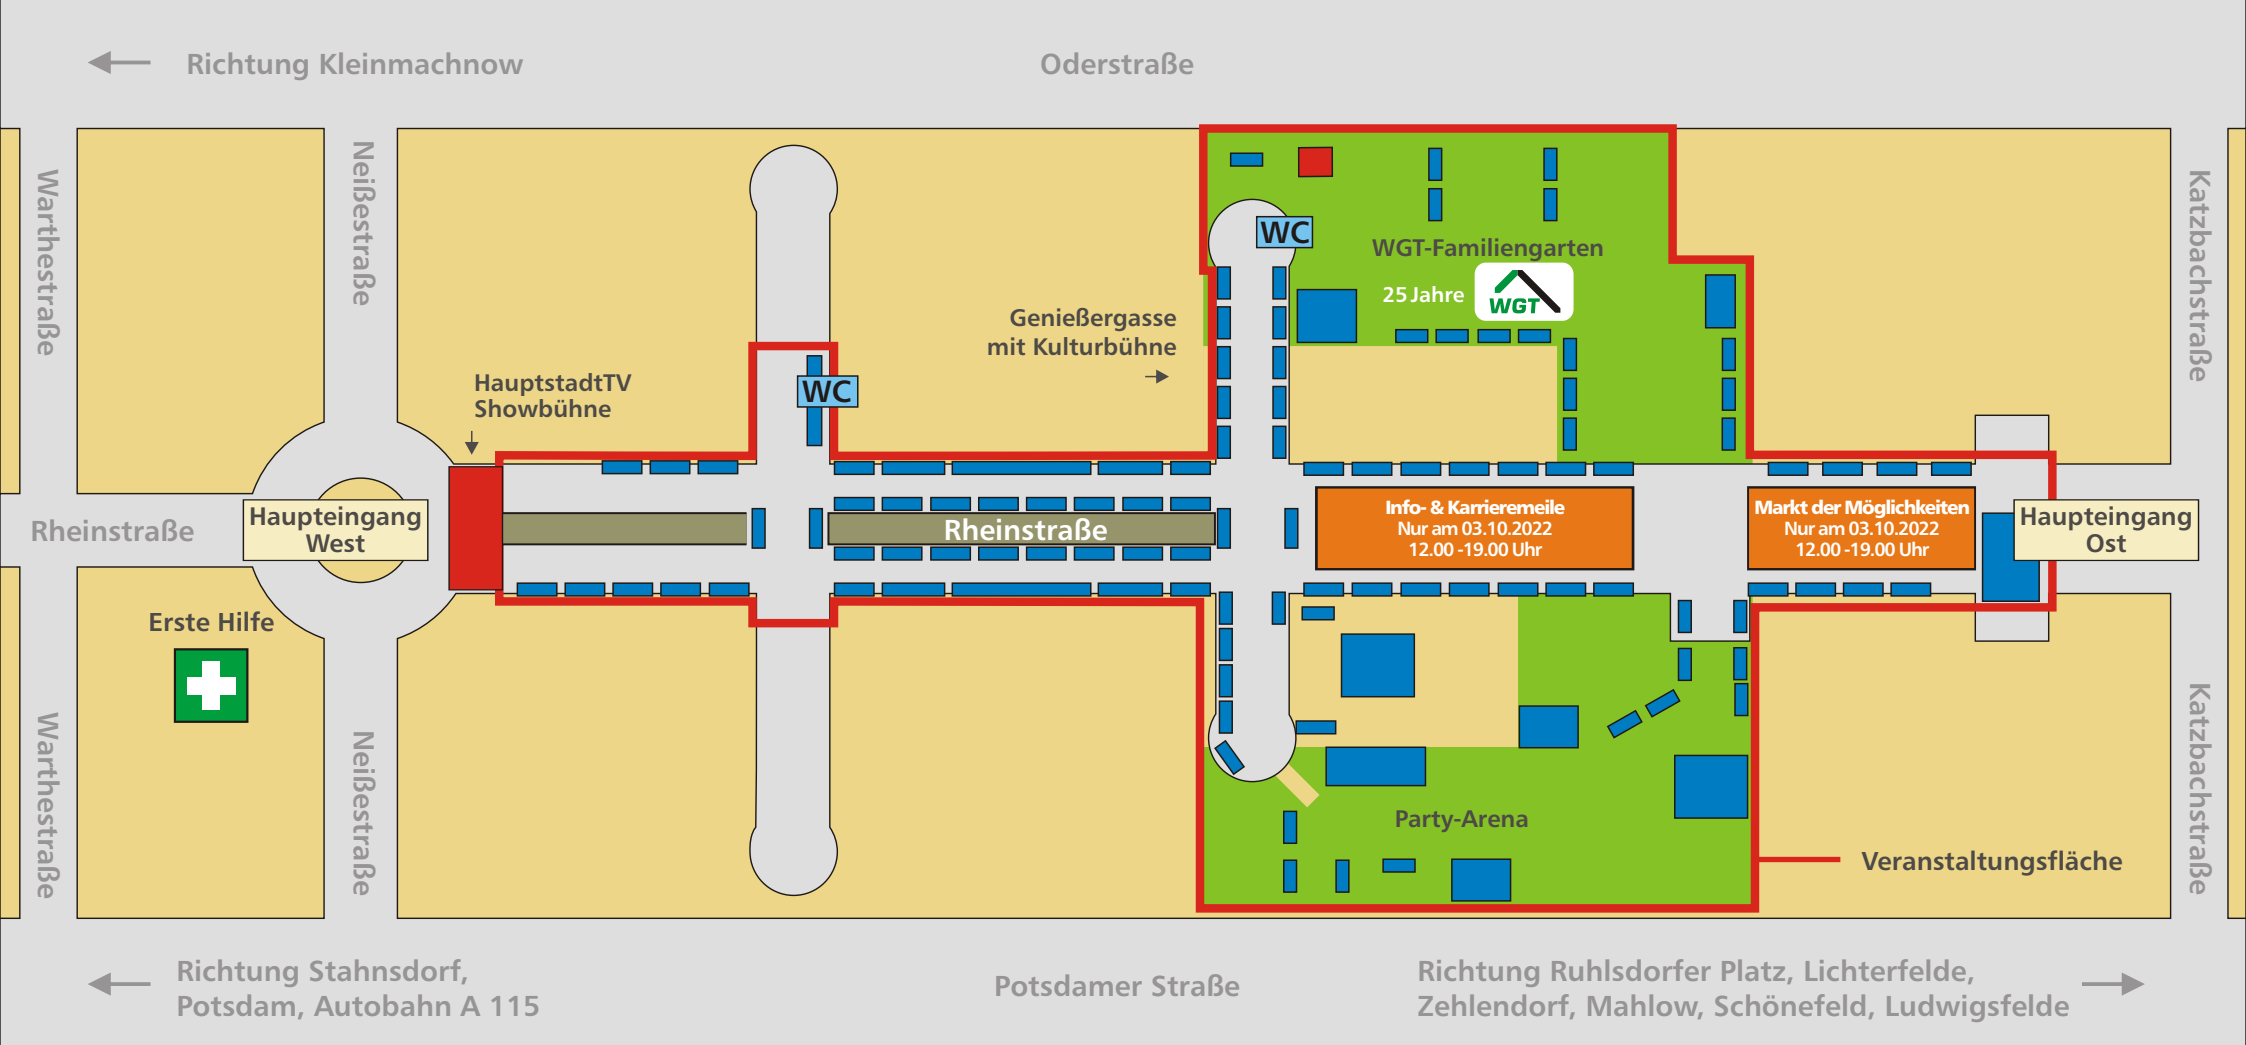

Schematischer Lageplan

Rheinstraße, 14513 Teltow

Festzeiten

Samstag 01.10.2022 12.00 – 24.00 Uhr
 Sonntag 02.10.2022 12.00 – 24.00 Uhr
 Montag 03.10.2022 12.00 – 22.00 Uhr

Begrenzte Parkplätze!
 Bitte nutzen Sie die
 öffentlichen Verkehrsmittel!

**EINTRITT
FREI!**

 Haltestelle
 Warthestraße

 Richtung S-Bahnhof Teltow,
 20 min Fußweg